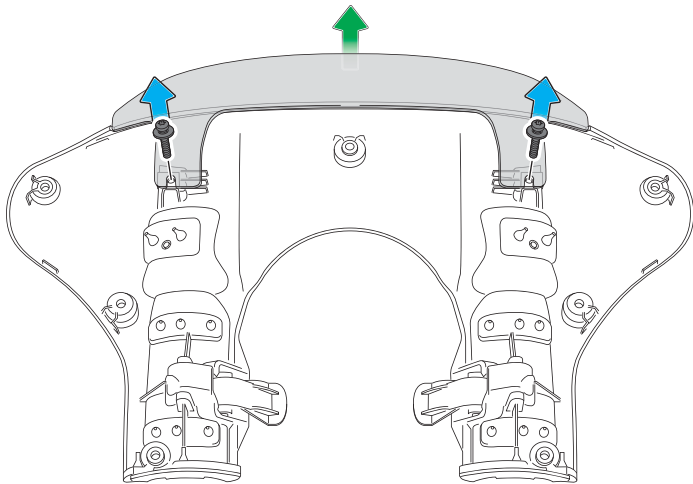

HARLEY DAVIDSON SOFTAIL SPORT GLIDE FL5B '18-

M O U N T I N G I N S T R U C T I O N S

REF 929756

CÚPULA TOURING / TOURING SCREEN

ID	PIEZA/PART	DESCRIPCIÓN	DESCRIPTION	QTY	REF
1		Cúpula Touring	Touring screen	1	21236H/W/FM3
2		Arandela nylon M6	M6 Nylon Washer	2	ARANDEPNVCN0246

HARLEY DAVIDSON SOFTAIL SPORT GLIDE FL5B '18-

INSTRUCCIONES DE MONTAJE - MOUNTING INSTRUCTIONS - MONTAGEANLEITUNG

3

DISASSEMBLY
DESMONTAJE

4

ASSEMBLY
MONTAJE

A TORNILLOS ORIGINALES
ORIGINAL SCREWS

5