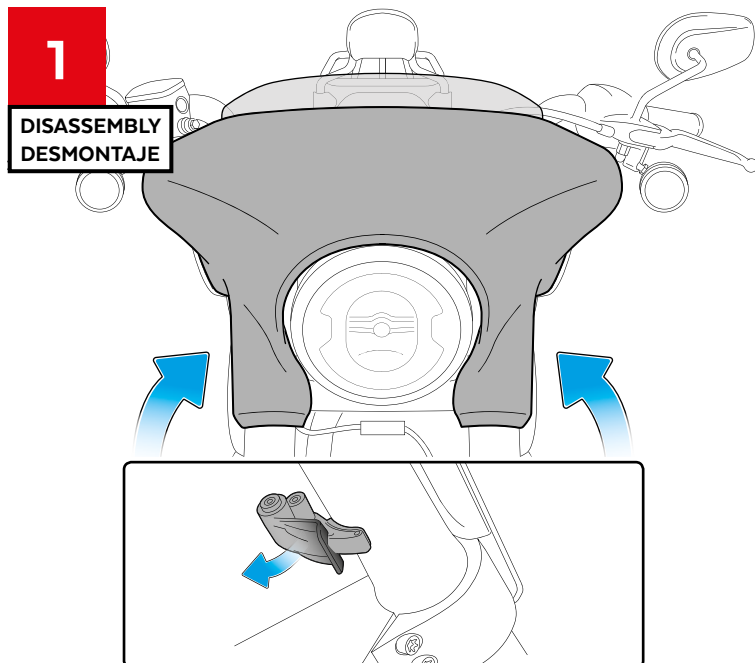

HARLEY DAVIDSON SOFTAIL SPORT GLIDE FL5B '18-

M O U N T I N G I N S T R U C T I O N S

REF 929756

CÚPULA TOURING / TOURING SCREEN

ID	PIEZA/PART	DESCRIPCIÓN	DESCRIPTION	QTY	REF
1		Cúpula Touring	Touring screen	1	21236H/W/FM3
2		Arandela nylon M6	M6 Nylon Washer	2	ARANDEPNVCN0246

HARLEY DAVIDSON SOFTAIL SPORT GLIDE FL5B '18-

INSTRUCCIONES DE MONTAJE - MOUNTING INSTRUCTIONS - MONTAGEANLEITUNG

3

DISASSEMBLY
DESMONTAJE

4

ASSEMBLY
MONTAJE

A TORNILLOS ORIGINALES
ORIGINAL SCREWS

5