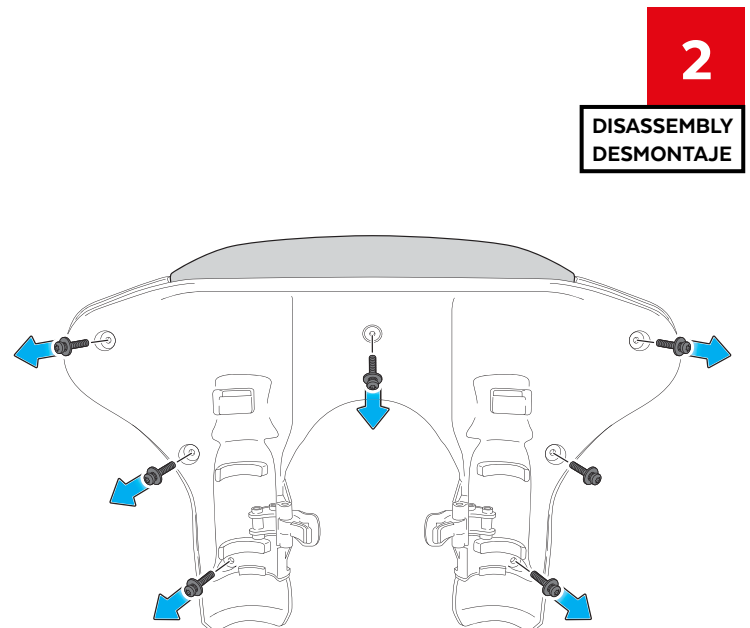

HARLEY DAVIDSON SOFTAIL SPORT GLIDE FL5B '18-

M O U N T I N G I N S T R U C T I O N S

REF 929756

CÚPULA TOURING / TOURING SCREEN

ID	PIEZA/PART	DESCRIPCIÓN	DESCRIPTION	QTY	REF
1		Cúpula Touring	Touring screen	1	21236H/W/FM3
2		Arandela nylon M6	M6 Nylon Washer	2	ARANDEPNVCN0246

HARLEY DAVIDSON SOFTAIL SPORT GLIDE FL5B '18-

INSTRUCCIONES DE MONTAJE - MOUNTING INSTRUCTIONS - MONTAGEANLEITUNG

3

DISASSEMBLY
DESMONTAJE

4

ASSEMBLY
MONTAJE

A TORNILLOS ORIGINALES
ORIGINAL SCREWS

5