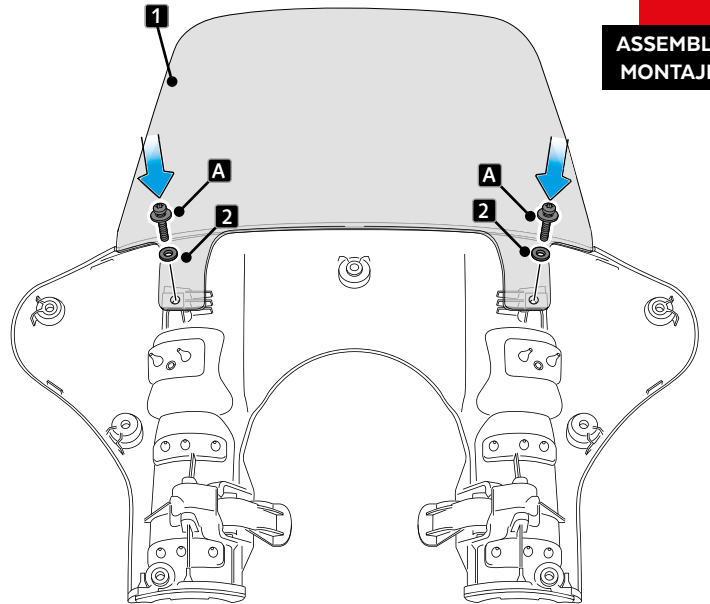

HARLEY DAVIDSON SOFTAIL SPORT GLIDE FL5B '18-

M O U N T I N G I N S T R U C T I O N S

REF 929756

CÚPULA TOURING / TOURING SCREEN

ID	PIEZA/PART	DESCRIPCIÓN	DESCRIPTION	QTY	REF
1		Cúpula Touring	Touring screen	1	21236H/W/FM3
2		Arandela nylon M6	M6 Nylon Washer	2	ARANDEPNVCN0246

HARLEY DAVIDSON SOFTAIL SPORT GLIDE FL5B '18-

INSTRUCCIONES DE MONTAJE - MOUNTING INSTRUCTIONS - MONTAGEANLEITUNG

3

DISASSEMBLY
DESMONTAJE

4

ASSEMBLY
MONTAJE

A TORNILLOS ORIGINALES
ORIGINAL SCREWS

5

ASSEMBLY
MONTAJE

A TORNILLOS ORIGINALES
ORIGINAL SCREWS

6

ASSEMBLY
MONTAJE