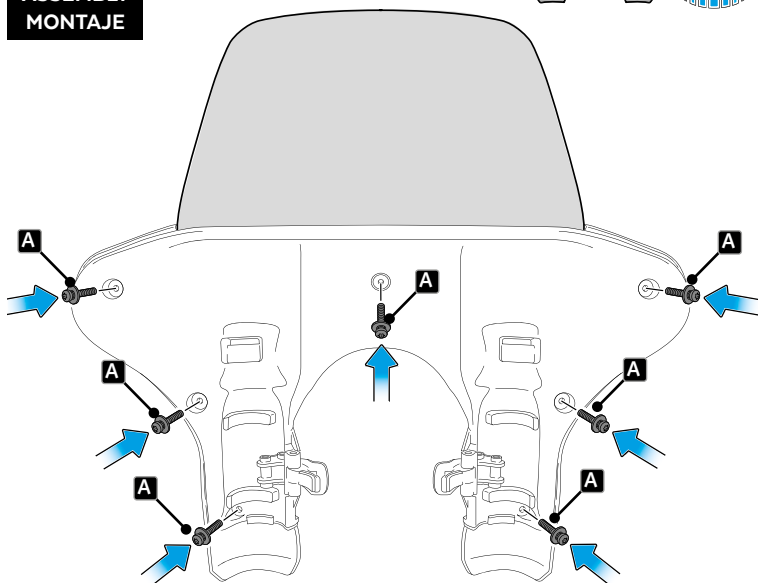

HARLEY DAVIDSON SOFTAIL SPORT GLIDE FL5B '18-

INSTRUCCIONES DE MONTAJE - MOUNTING INSTRUCTIONS - MONTAGEANLEITUNG

3

DISASSEMBLY
DESMONTAJE

4

ASSEMBLY
MONTAJE

A TORNILLOS ORIGINALES
ORIGINAL SCREWS

5

ASSEMBLY
MONTAJE

A TORNILLOS ORIGINALES
ORIGINAL SCREWS

6

ASSEMBLY
MONTAJE